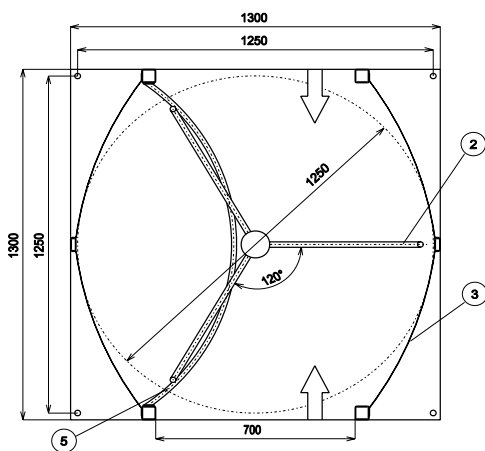

Turniket ATF 600

Plnozměrový mřížový turniket pro obousměrný pohyb osob u objektů s vysokým zabezpečením.

Základní výhody:

- Turniket s nejvyšším stupněm bezpečnosti určený pro úplnou ochranu před neautorizovaným vniknutím do zóny.
- Možnost používání v jednosměrném nebo obousměrném režimu.
- Průchod pouze jedné osoby v požadovaném směru.
- Konstrukce turniketu a materiálů standardně ocel s komaxitovým nástřikem, možnost nerez nebo žárový zinek
- Je vybaven zařízením pro nouzové odblokování v případě nutnosti uvolnit průchod.
- Antipanic funkce - v případě výpadku nebo odpojení napájení je otočné těleso turniketu odblokováno k volnému průchodu osob.
- Osvětlení průchodu
- Možnost doplnění o přídatné zařízení s nejvyšším stupněm zabezpečení nežádoucího průchodu
- Vydáno prohlášení o shodě na základě certifikace

Rozměry

- 1 - Spodní rám
- 2 - Rotační zábrana (kříž)
- 3 - Děrovaný plech
- 4 - Laminátová čepice
- 5 - Pevná zábrana

Technické parametry

Napájení	230V AC
Pracovní napětí	24V DC/ 380V AC
Kontrola průchodu	jedno nebo obousměrná
Antipanic funkce	volný průchod
Šíře průchodu	cca 600 mm
Rozměry	1300 x 2500 x 1300 mm
Hmotnost	320 kg
Max. kapacita	20 os/min
Povrchová úprava	Nerez
	Komaxit
	Žárový zinek