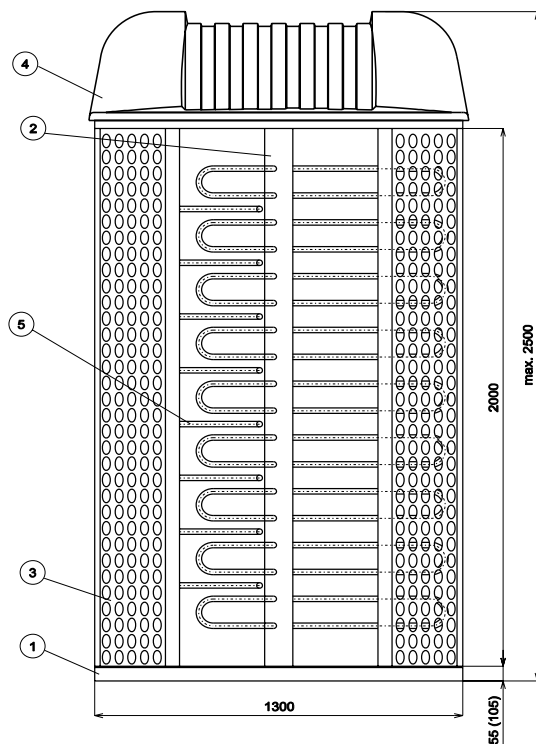

Turniket ATF 600

Plnozměrový mřížový turniket pro obousměrný pohyb osob u objektů s vysokým zabezpečením.

Základní výhody:

- Turniket s nejvyšším stupněm bezpečnosti určený pro úplnou ochranu před neautorizovaným vniknutím do zóny.
- Možnost používání v jednosměrném nebo obousměrném režimu.
- Průchod pouze jedné osoby v požadovaném směru.
- Konstrukce turniketu a materiálů standardně ocel s komaxitovým nástřikem, možnost nerez nebo žárový zinek
- Je vybaven zařízením pro nouzové odblokování v případě nutnosti uvolnit průchod.
- Antipanic funkce - v případě výpadku nebo odpojení napájení je otočné těleso turniketu odblokováno k volnému průchodu osob.
- Osvětlení průchodu
- Možnost doplnění o přídatné zařízení s nejvyšším stupněm zabezpečení nežádoucího průchodu
- Vydáno prohlášení o shodě na základě certifikace

Rozměry

- 1 - Spodní rám
- 2 - Rotační zábrana (kříž)
- 3 - Děrovaný plech
- 4 - Laminátová čepice
- 5 - Pevná zábrana

Technické parametry

Napájení	230V AC
Pracovní napětí	24V DC/ 380V AC
Kontrola průchodu	jedno nebo obousměrná
Antipanic funkce	volný průchod
Šíře průchodu	cca 600 mm
Rozměry	1300 x 2500 x 1300 mm
Hmotnost	320 kg
Max. kapacita	20 os/min
Povrchová úprava	Nerez
	Komaxit
	Žárový zinek