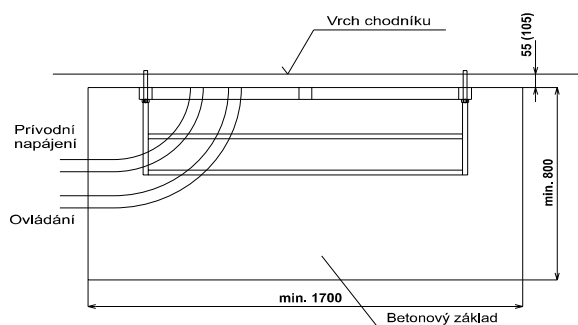

Turniket ATF 600

Plnozměrový mřížový turniket pro obousměrný pohyb osob u objektů s vysokým zabezpečením.

Základní výhody:

- Turniket s nejvyšším stupněm bezpečnosti určený pro úplnou ochranu před neautorizovaným vniknutím do zóny.
- Možnost používání v jednosměrném nebo obousměrném režimu.
- Průchod pouze jedné osoby v požadovaném směru.
- Konstrukce turniketu a materiálů standardně ocel s komaxitovým nástřikem, možnost nerez nebo žárový zinek
- Je vybaven zařízením pro nouzové odblokování v případě nutnosti uvolnit průchod.
- Antipanic funkce - v případě výpadku nebo odpojení napájení je otočné těleso turniketu odblokováno k volnému průchodu osob.
- Osvětlení průchodu
- Možnost doplnění o přídatné zařízení s nejvyšším stupněm zabezpečení nežádoucího průchodu
- Vydáno prohlášení o shodě na základě certifikace

Rozměry

- 1 - Spodní rám
- 2 - Rotační zábrana (kříž)
- 3 - Děrovaný plech
- 4 - Laminátová čepice
- 5 - Pevná zábrana

Technické parametry

Napájení	230V AC
Pracovní napětí	24V DC/ 380V AC
Kontrola průchodu	jedno nebo obousměrná
Antipanic funkce	volný průchod
Šíře průchodu	cca 600 mm
Rozměry	1300 x 2500 x 1300 mm
Hmotnost	320 kg
Max. kapacita	20 os/min
Povrchová úprava	Nerez
	Komaxit
	Žárový zinek